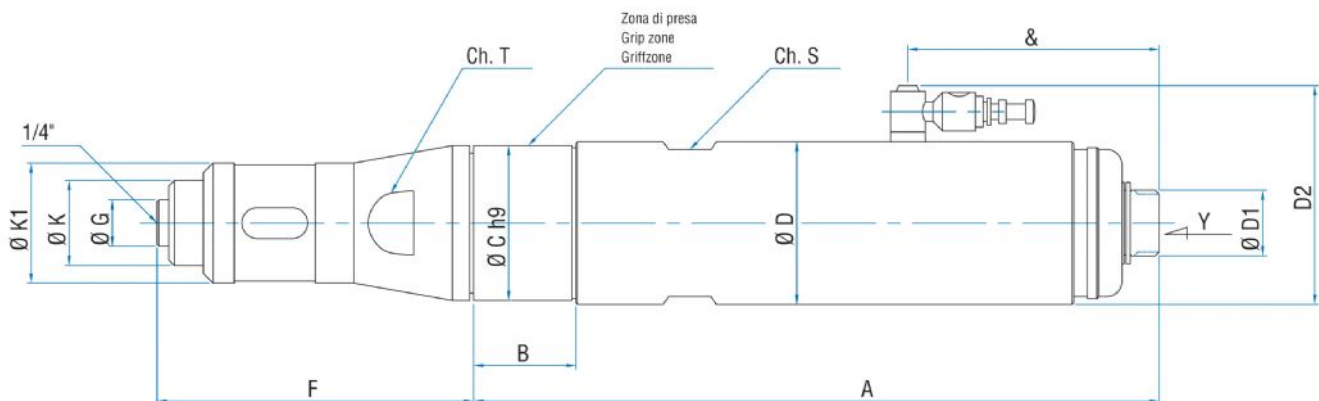

### Fiche technique

Rotation droite - Modèle	SALGS5D AT
Rotation droite - Code	8604324
Vitesse à vide - tours/min	400
Couple max - Nm	4,8 - 14,6 (20)*
Ressort embrayage	Or

### Caractéristiques du formulaire

Porte-insert avec fixation standard 1/4" (6,35 mm)

## MOTEURS DE VISSAGE AVEC EMBRAYAGE ACCU-TRK

Fiche technique  
**SALGS5D AT**

SERIE SALGS ACCU-TRK - Non réversibles

WATT: 480 / CONSOMMATION: 870 NI/1'

Données relevées avec une pression de 6 bars - Diamètre minimum du tuyau d'alimentation 10 mm \* = Avec ressorts en platine et cames optionnelles (\*\*) Version ATE sur demande pour démarrage en prise directe pour moteurs droits et réversibles.

### Dimensions hors tout